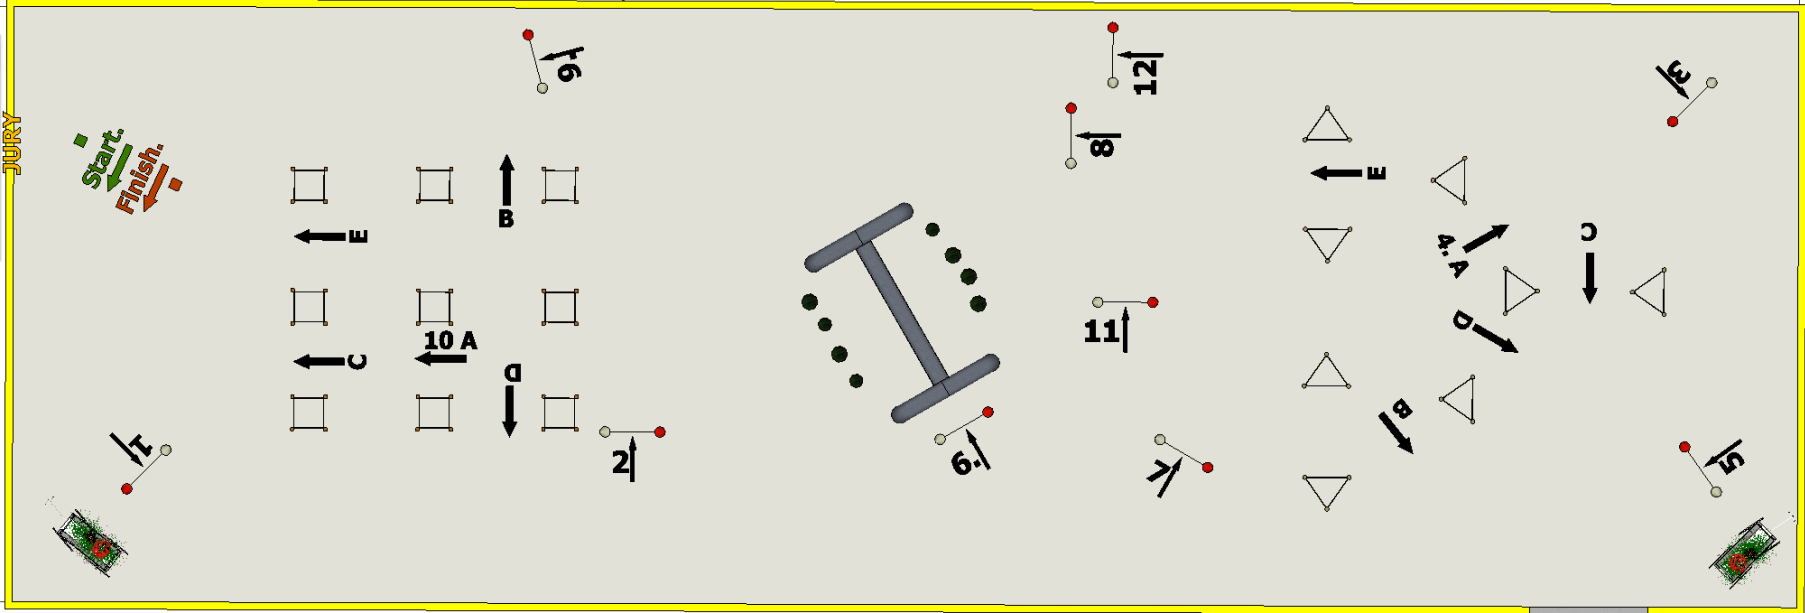

60000mm

20000mm

INDOOR 11 dec 2016
Ruiterschool Waversebaan 99 Oud Heverlee

in-uitgang