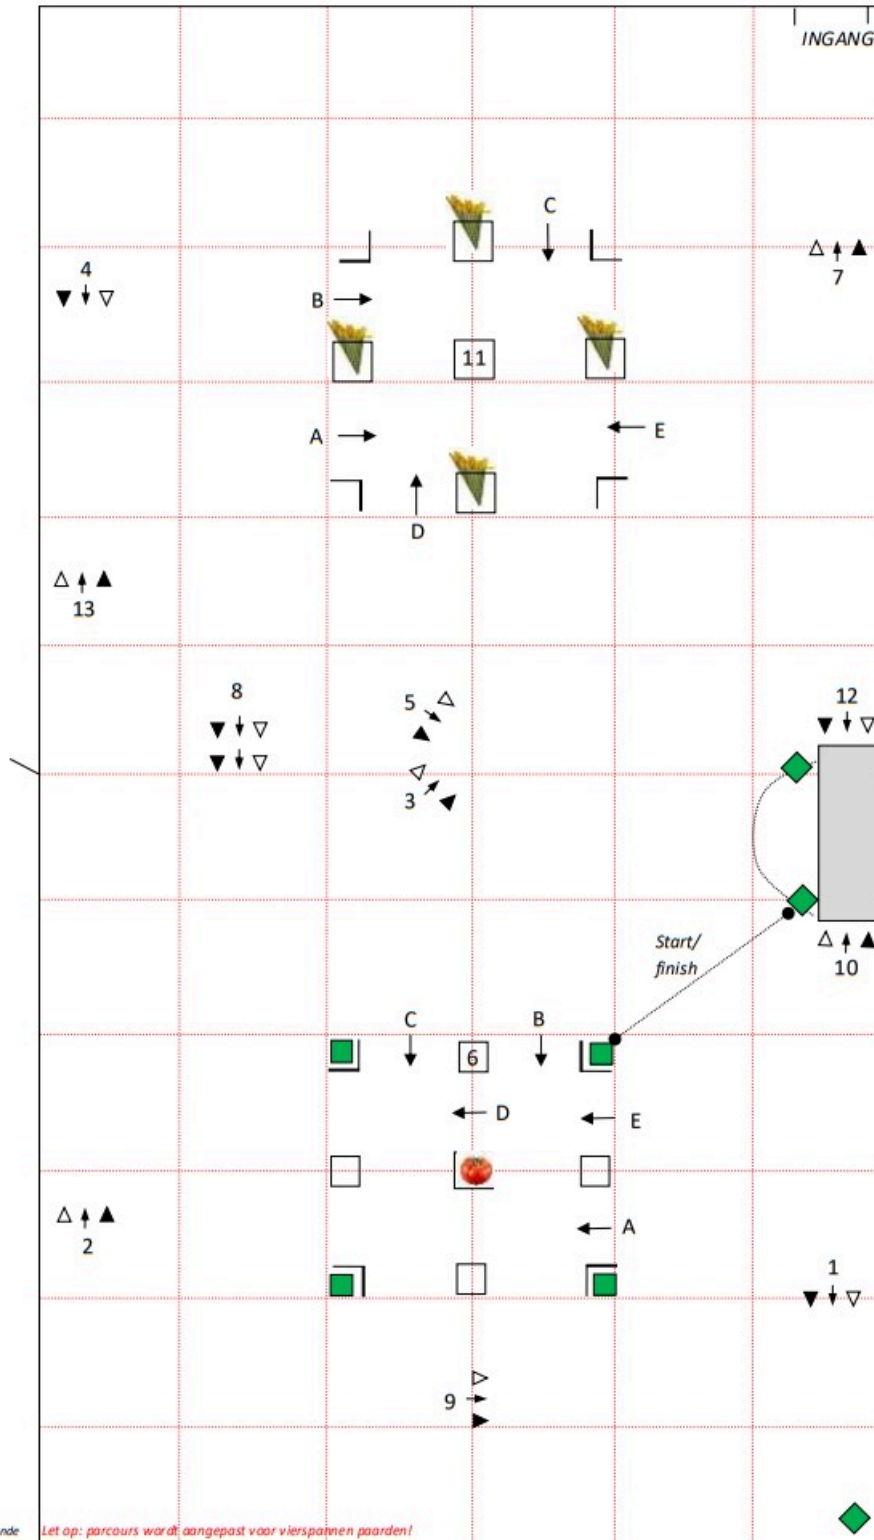

INDOOR

Parco aanbouwer: Plet de Ronde

Let op: parcours wordt aangepast voor vierspauzen paarden!

Versie: 23 oktober 2023 - 18:00 uur