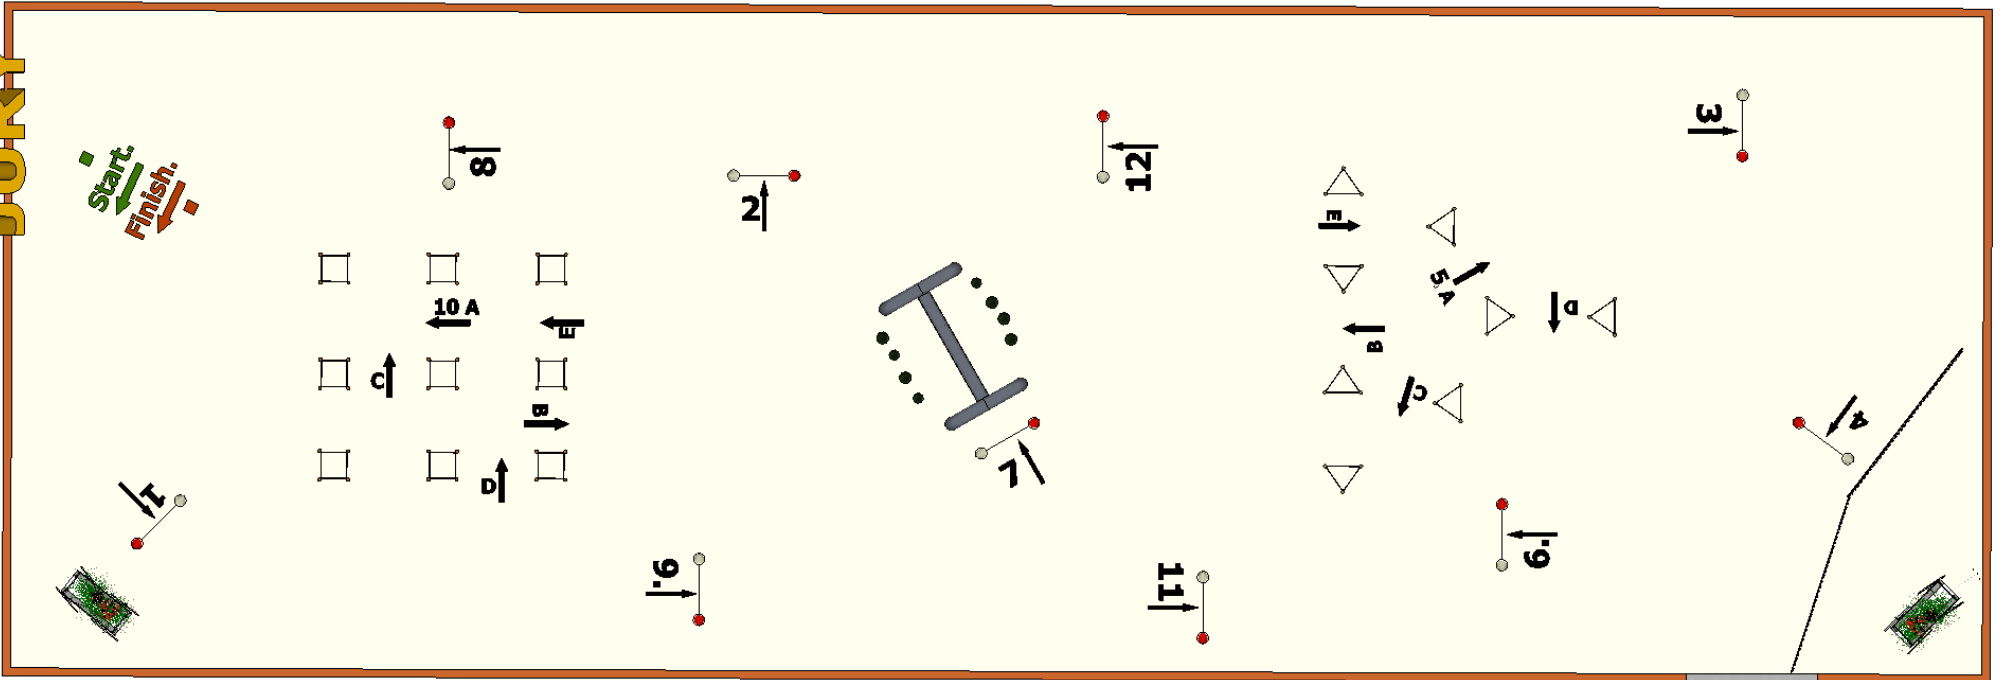

JURY

INDOOR 17 dec.2017 Piste 60m x 20m
 Ruiterschool Waversebaan 99 Oud Heverlee