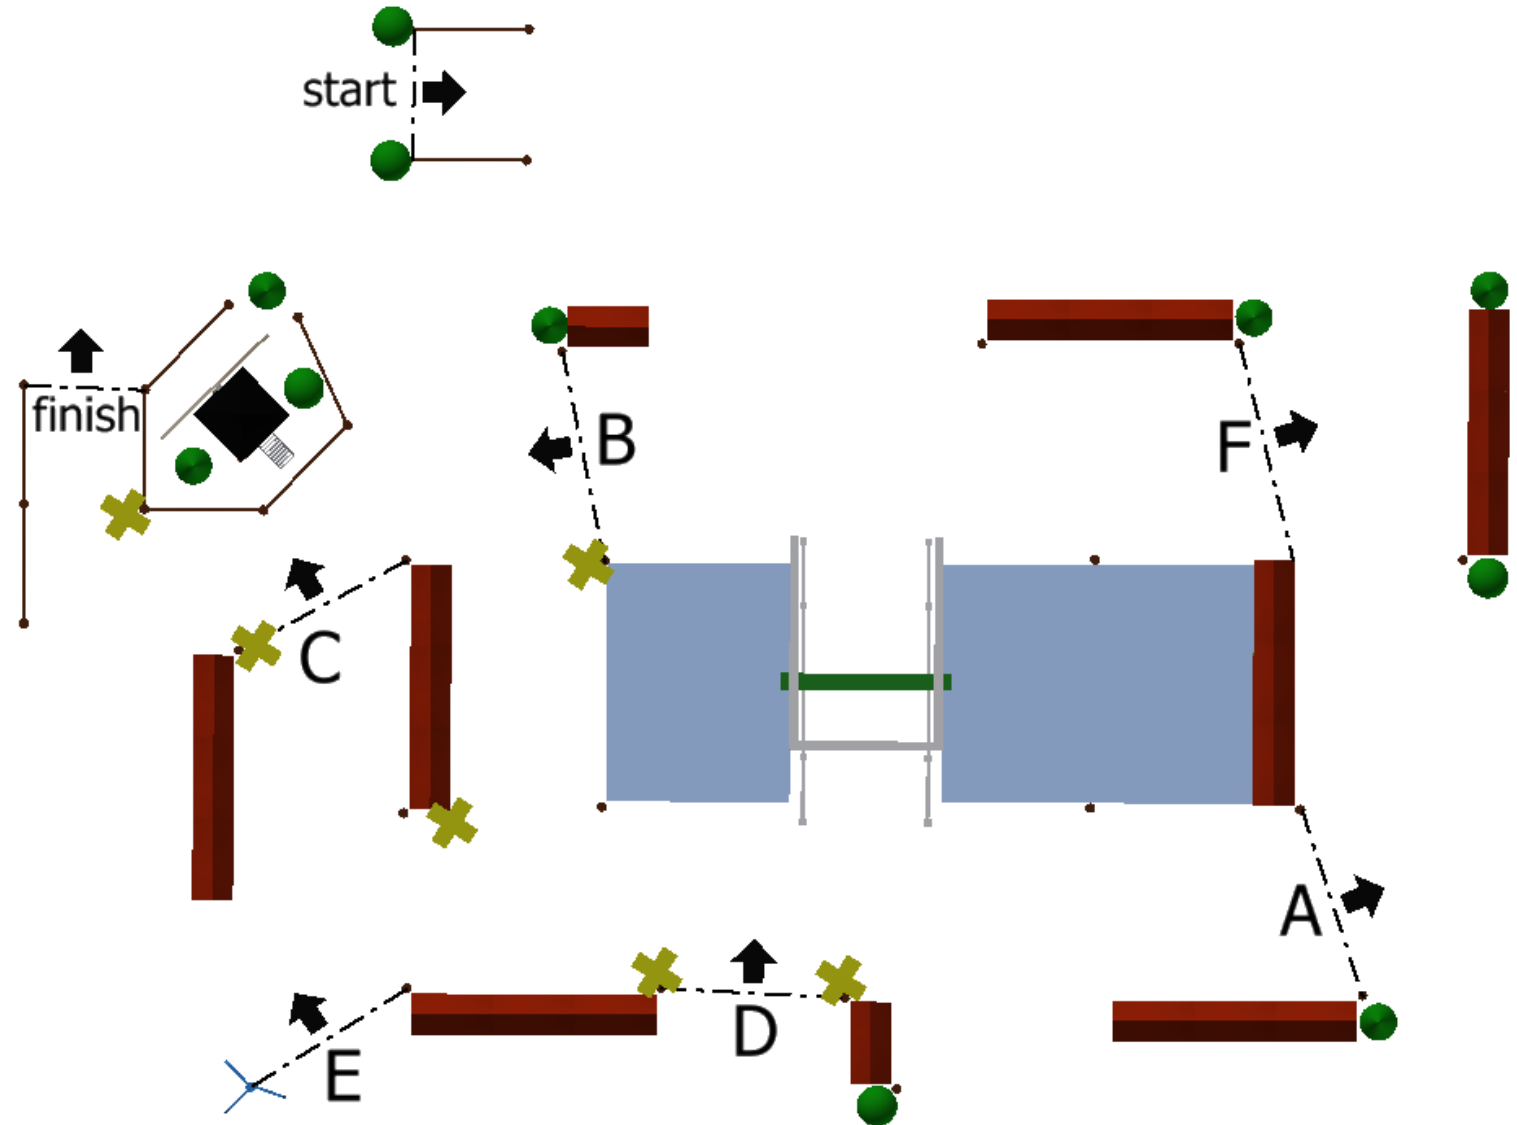

CAI** & BK Elsegem 2017 Terrain Strohoeve

Marathon

CAI** & BK Elsegem 2017 Terrain de Ghellinck

Dressage & cones

CAI** & BK Elsegem 2017 Obstacle 1

- CAI & BK A>F
- Para A>F
- Trek. A>E
- Jong. A>E
- 6 x knock down